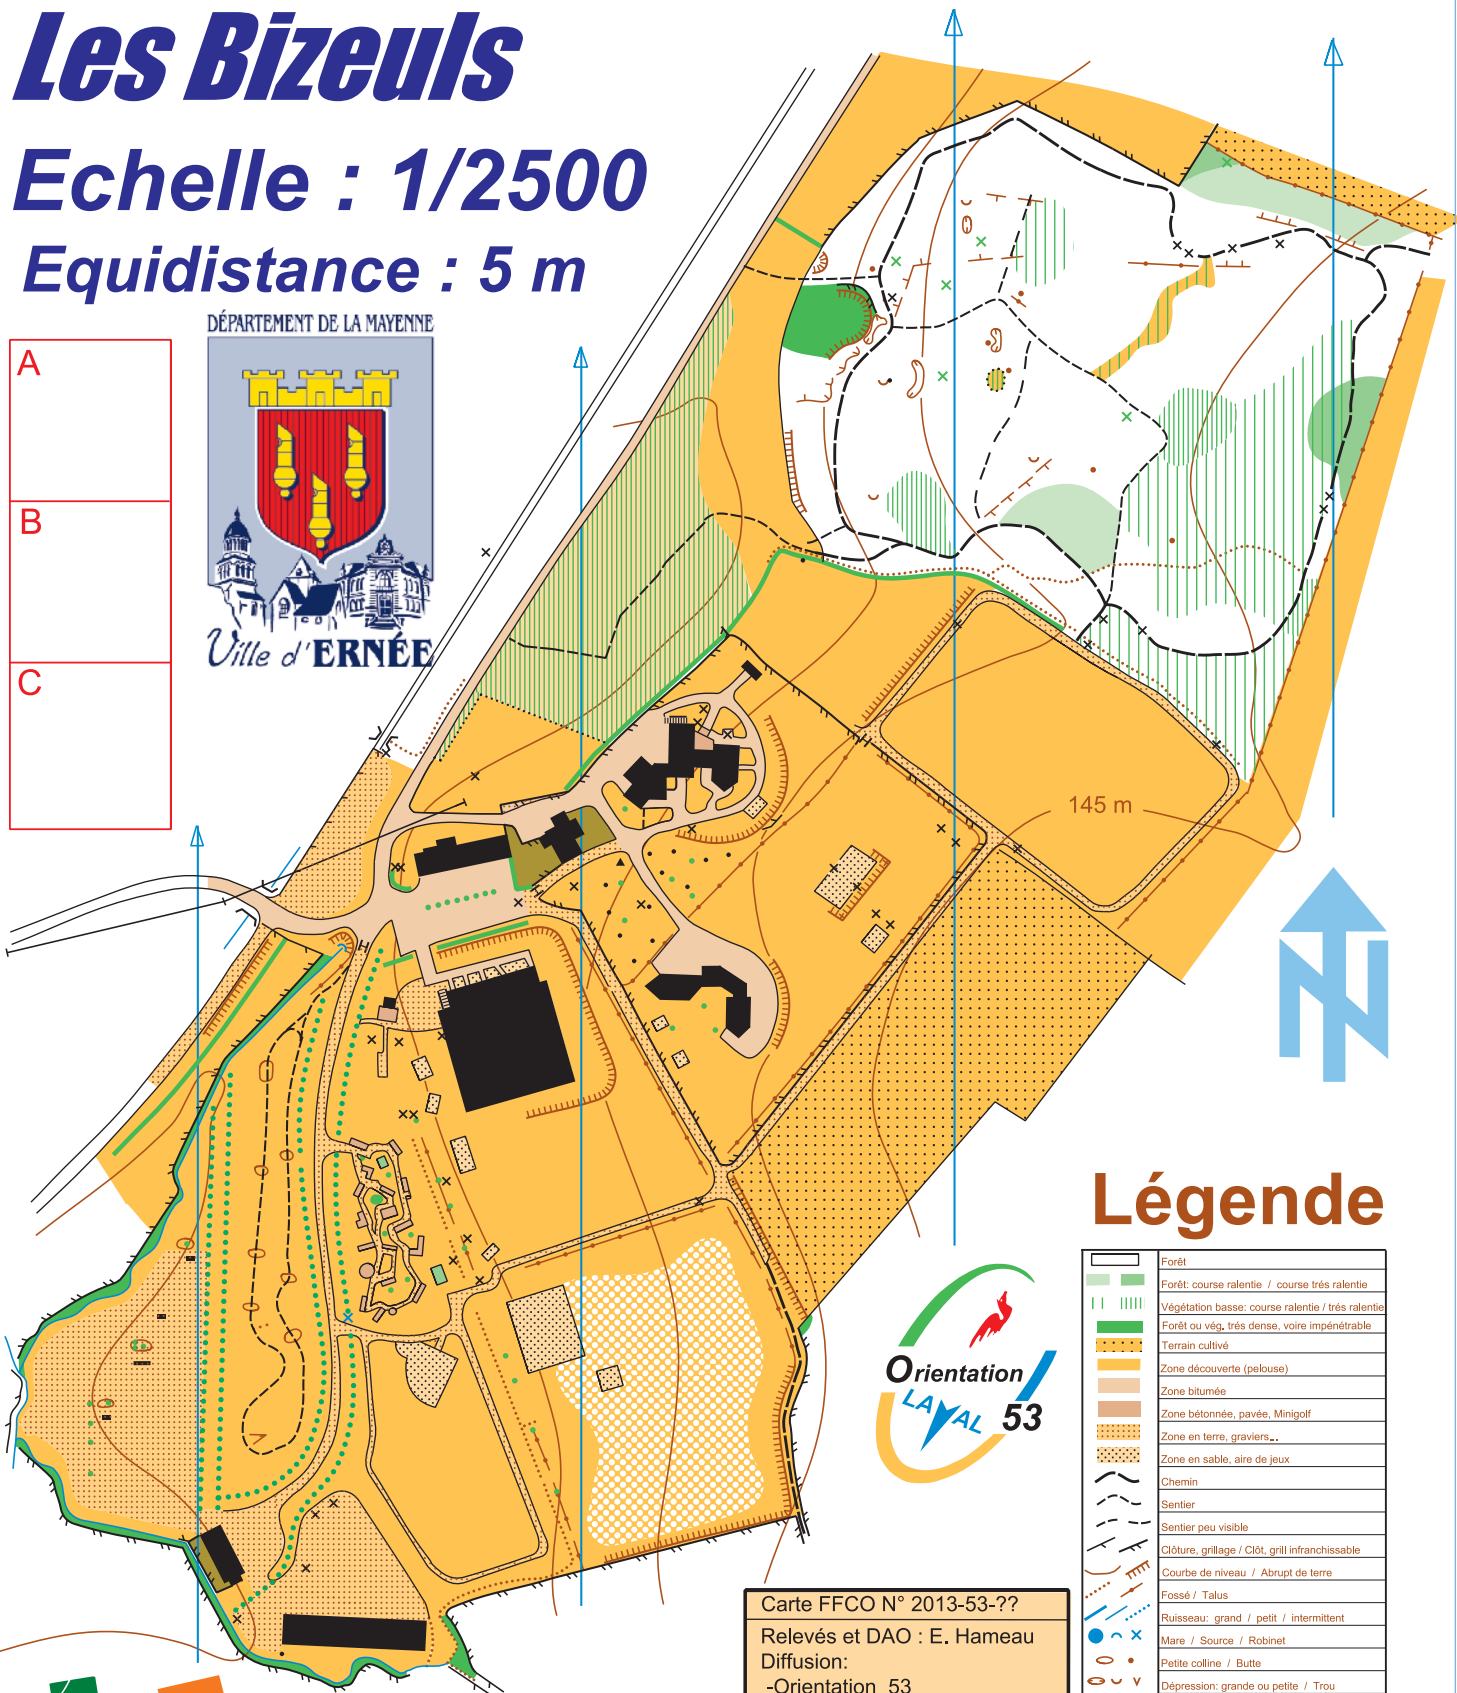

Les Bizeuls

Echelle : 1/2500

Equidistance : 5 m

Légende

	Forêt
	Forêt: course ralentie / course très ralentie
	Végétation basse: course ralentie / très ralentie
	Forêt ou vég. très dense, voire impénétrable
	Terrain cultivé
	Zone découverte (pelouse)
	Zone bitumée
	Zone bétonnée, pavée, Minigolf
	Zone en terre, graviers...
	Zone en sable, aire de jeux
	Chemin
	Sentier
	Sentier peu visible
	Clôture, grillage / Clôt, grill infranchissable
	Courbe de niveau / Abrupt de terre
	Fossé / Talus
	Ruisseau: grand / petit / intermittent
	Mare / Source / Robinet
	Petite colline / Butte
	Dépression: grande ou petite / Trou
	Zone privée (accès interdit)
	Rocher (Bizeul) / Groupe de rochers
	Objet particulier : poubelle; banc, lampadaire
	Arbre particulier ou isolé / Souche
	Rangée d'arbres
	Bâtiment, construction